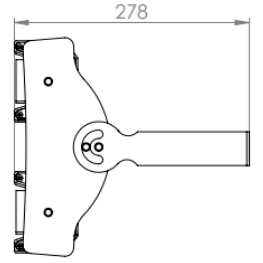

Mekanik Özellikler

Çalışma Sıcaklığı	(-35°C) -- (+60°C)
Gövde Materyali	Alüminyum Ekstrüzyon
Ölçüler (U*G*Y) (Bağlantı Aparatları hariç)	412 x 258 x 100 mm
Gövde Boyası	Elektrostatik Toz Boya
LED Optik	PMMA
Net Ağırlık (Bağlantı Aparatları hariç)	3,0 kg