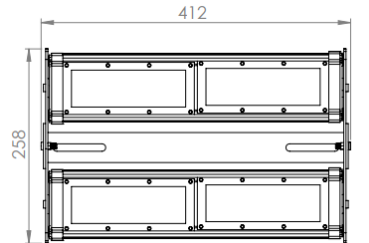

Mekanik Özellikler

Çalışma Sıcaklığı	(-35°C) -- (+60°C)
Gövde Materyali	Alüminyum Ekstrüzyon
Ölçüler (U*G*Y) (Bağlantı Aparatları hariç)	412 x 258 x 100 mm
Gövde Boyası	Elektrostatik Toz Boya
LED Optik	PMMA
Net Ağırlık (Bağlantı Aparatları hariç)	3,0 kg